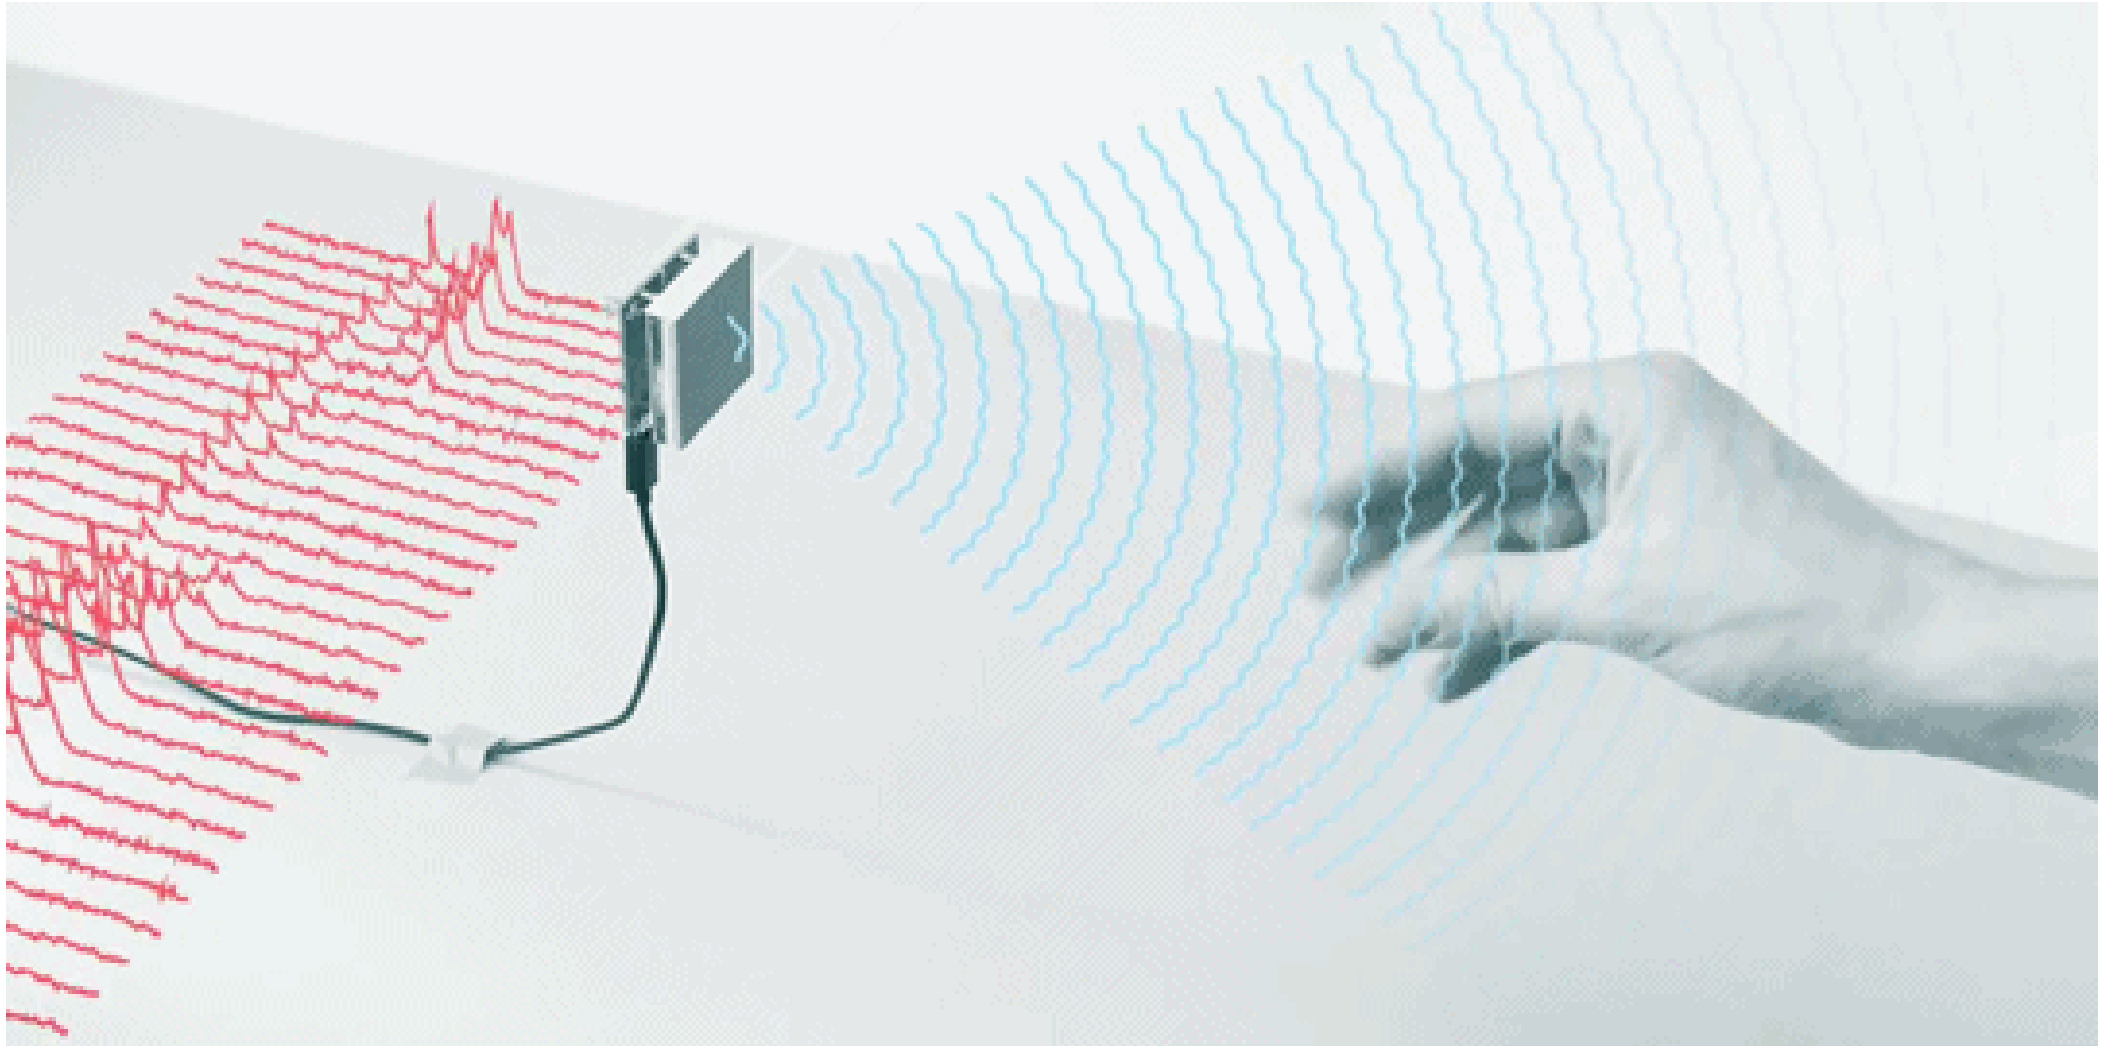

Harakatlardan signal olish