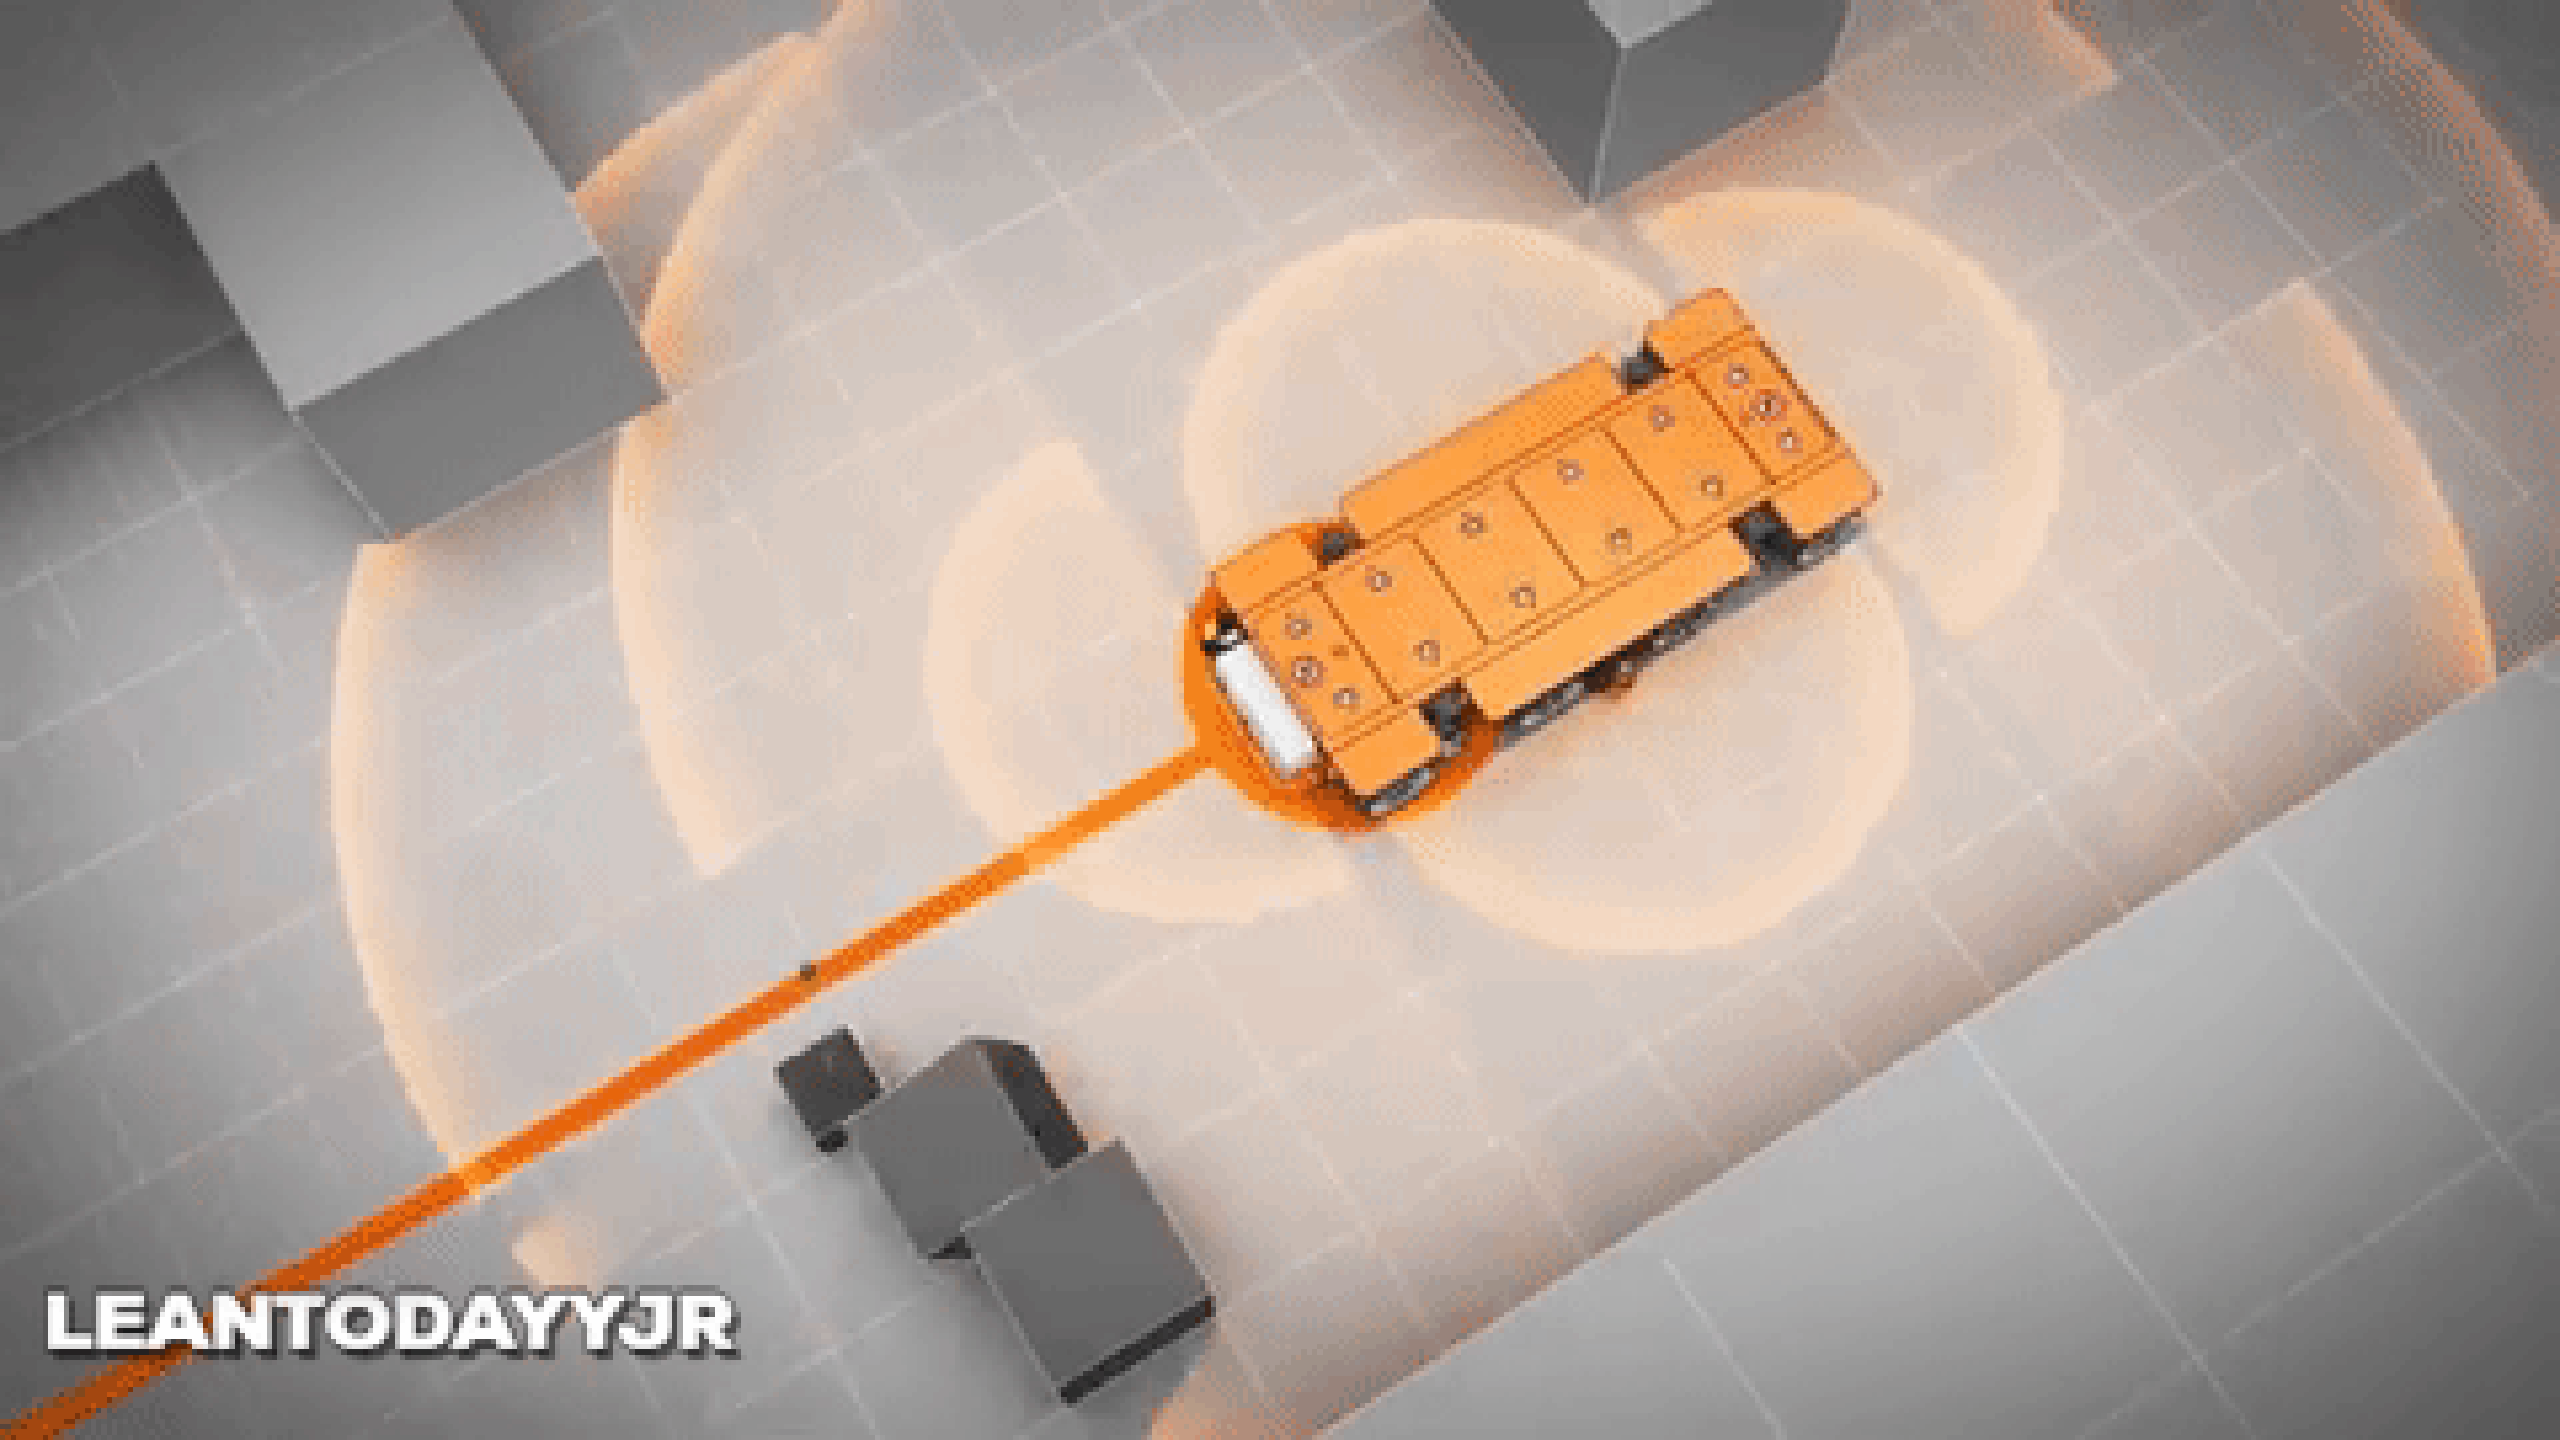

# Datchiklarni robotexnikada qo'lanilishi

**LEANTODAYYJR**

# Enloder

- Ijro mexanizmlari aynan dvigatel aylanishlar sonini aniqlash uchun qo'llaniladi

Emitting Sound Waves