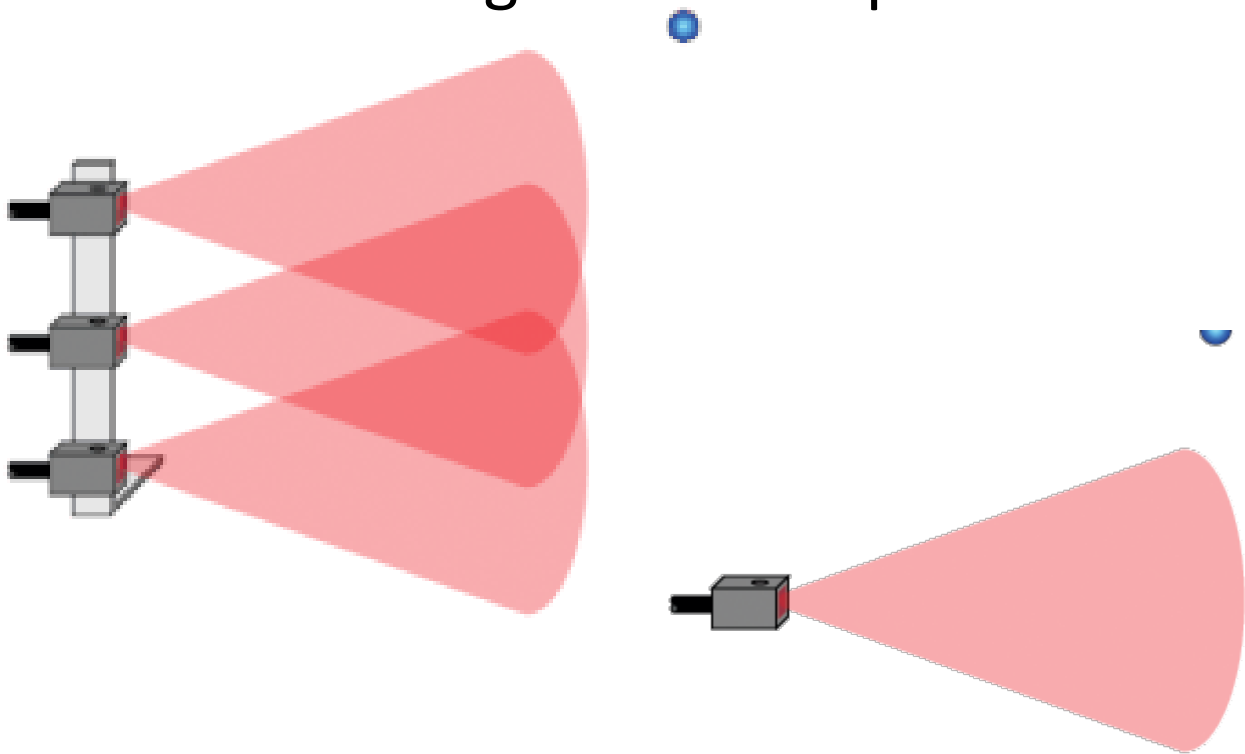

Lazer analizator

- Lazer aniqlash miqdori bunda nurning sinishi yoki qaytish miqdori asosida signalni hosil qilish