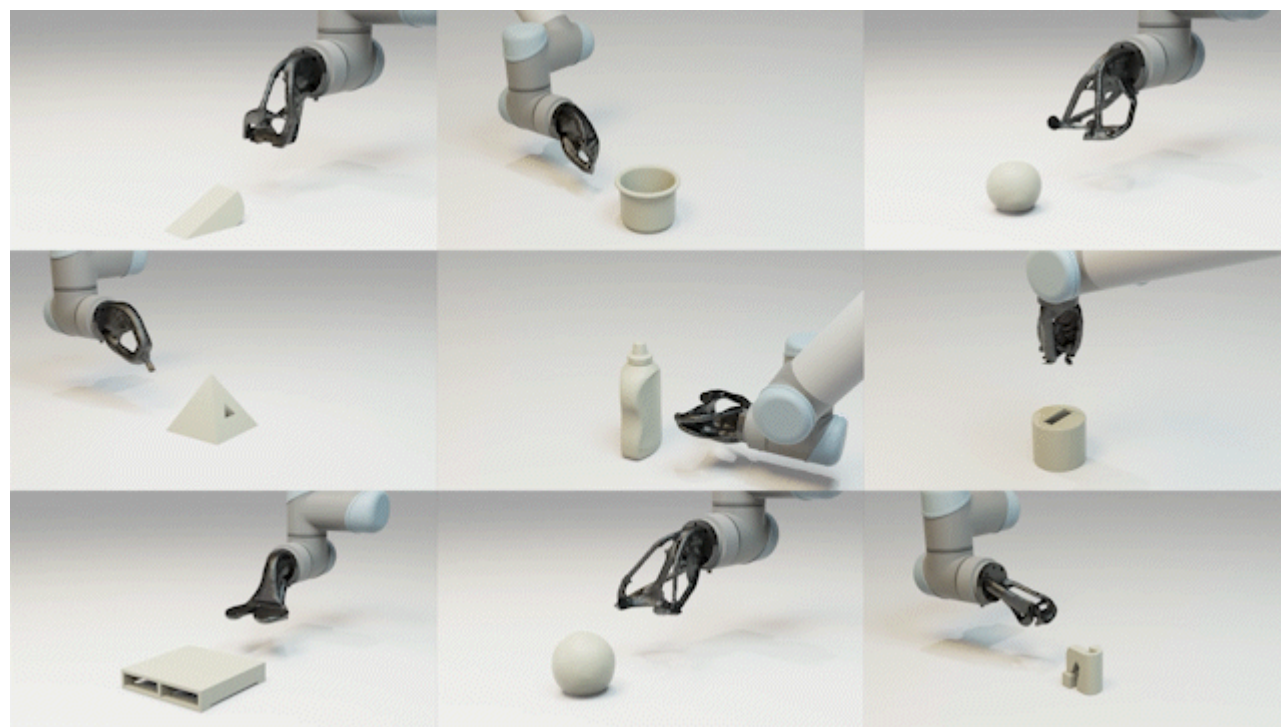

# Datchiklarni robotexnikada qo'lanilishi

**LEANTODAYYJR**

# Enloder

- Ijro mexanizmlari aynan dvigatel aylanishlar sonini aniqlash uchun qo'llaniladi

Emitting Sound Waves