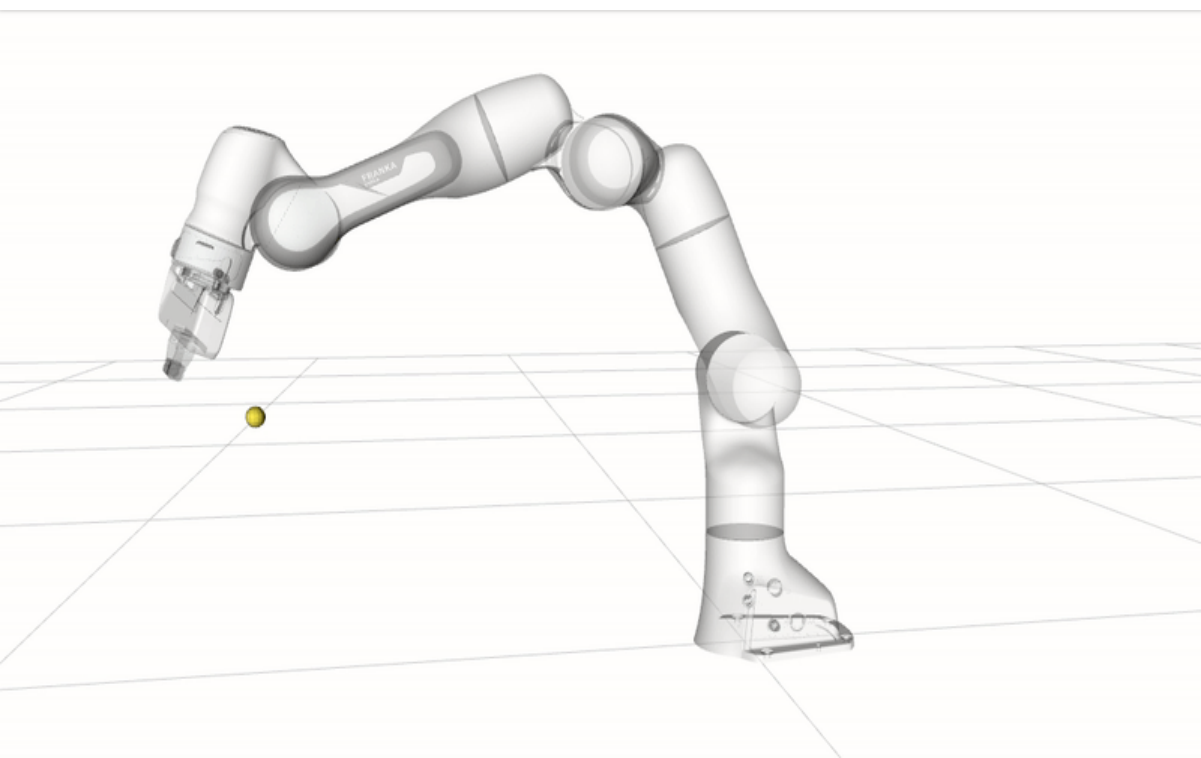

# Datchiklarni robotexnikada qo'lanilishi

**LEANTODAYYJR**

# Enloder

- Ijro mexanizmlari aynan dvigatel aylanishlar sonini aniqlash uchun qo'llaniladi

Emitting Sound Waves

# Lazer analizator

- Lazer aniqlash miqdori bunda nurning sinishi yoki qaytish miqdori asosida signalni hosil qilish