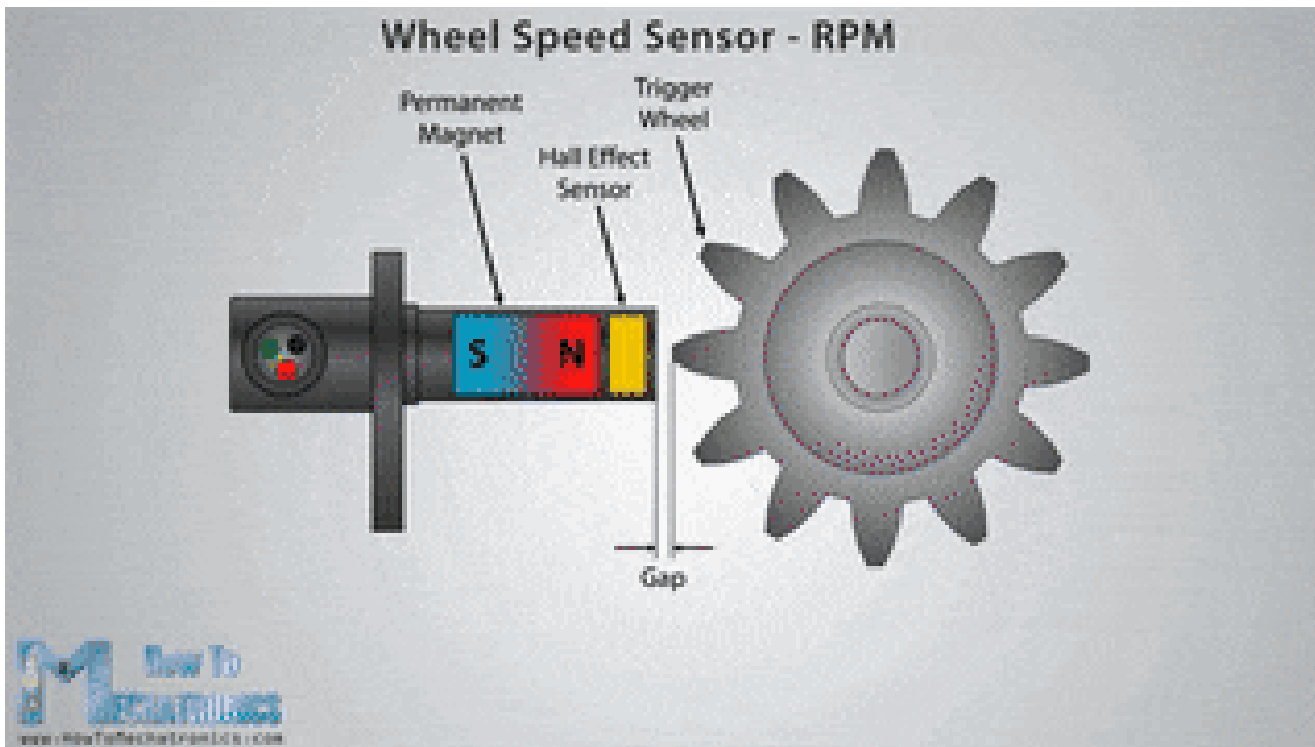

# Datchiklarni robotexnikada qo'lanilishi

**LEANTODAYYJR**

# Enloder

- Ijro mexanizmlari aynan dvigatel aylanishlar sonini aniqlash uchun qo'llaniladi

Emitting Sound Waves