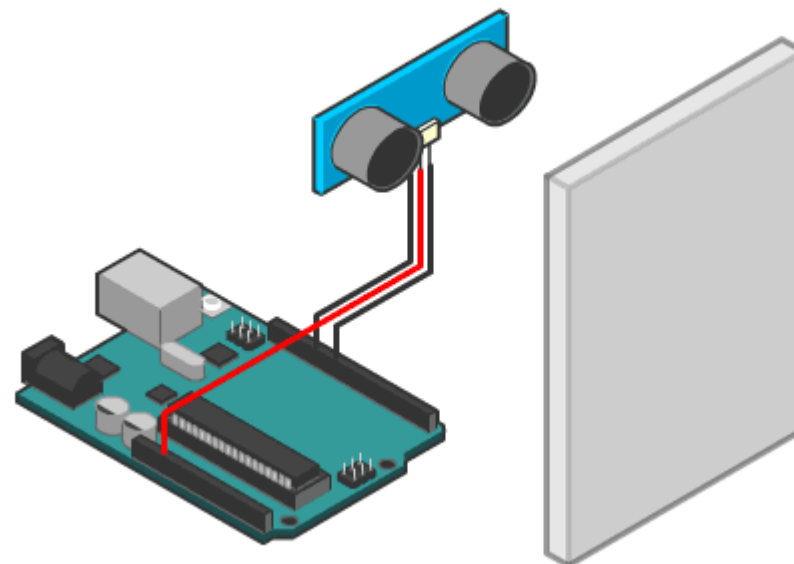

Ultra tovushlik datchiklar