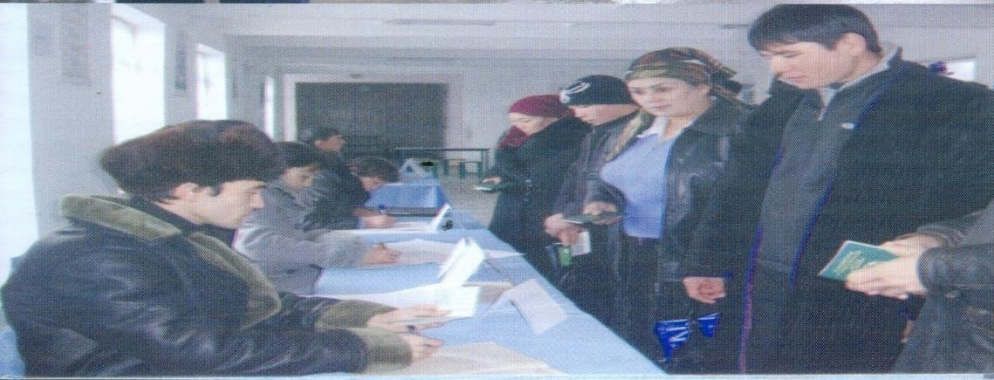

Сирдарё вилоятинг Гулистон туманида 28 — 30 январь кунлари ўтказилган ҚШЎМдан лавҳалар