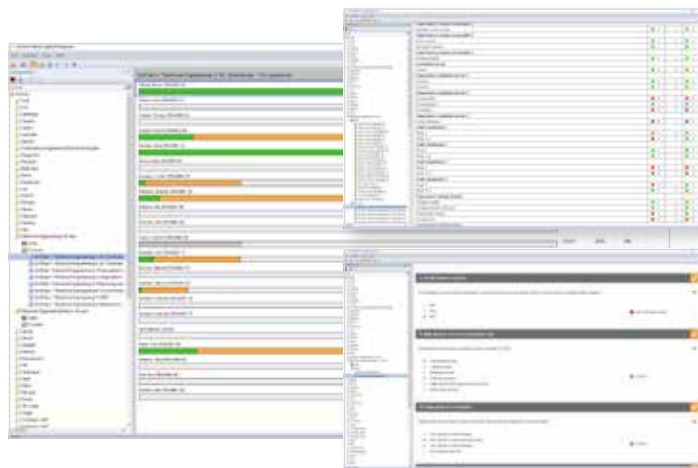

LabSoft Editor

Многочисленные ассистенты в LabSoft Editor помогают при составлении новых курсов и постепенно навигируют пользователя, открывая необходимые задачи.

LabSoft Questioner

Для составления вопросов, задач по измерениям и контрольных заданий в LabSoft Questioner имеются многие типы вопросов. Задачи и вопросы могут быть включены в курсы и контрольные работы.

LabSoft Manager

Многочисленные ассистенты в программе LabSoft Editor помогают при составлении новых курсов и постепенно навигируют пользователя, открывая необходимые задачи.

LabSoft Reporter

Данные об успехах учебы и результаты контрольных работ выдает LabSoft Reporter. LabSoft Reporter обеспечивает контроль путем оценки индивидуальных и групповых результатов работ.

LabSoft TestCreator

составляет контрольные работы, которые позволяют одновременно проверять знания и способность к самостоятельности. Фильтрующие функции помогают при ручном или автоматическом выборе экзаменационных вопросов.