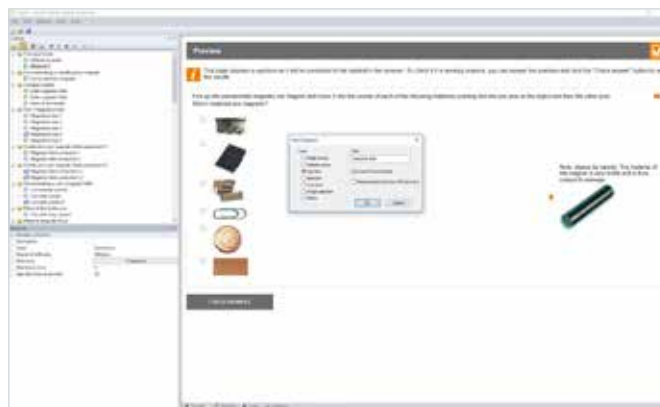

UNITRAIN
SYSTEM

LABSOFT CLASSROOM MANAGER 5.0

Администрирование, индивидуализация,
проверки, оценка

LABSOFT CLASSROOM MANAGER 5.0

Администрирование, индивидуализация, проверки, оценка

Ваши преимущества

- **Оптимальное использование ресурсов**
Classroom Manager помогает оптимально использовать концепцию тренажеров Лукас-Нюлле.
- **Минимизация управленческих затрат**
Вы экономите время и бумагу благодаря электронному администрированию курсами LabSoft в системе LabSoft Manager. Вы определяете задачи, группы пользователей и отдельных участников.
- **Постоянная максимизация успеха обучения**
LabSoft Editor поможет Вам индивидуально адаптировать курсы LabSoft к потребностям учеников. Вы формулируете собственные вопросы, задаете эксперименты, задачи по измерению и Ваши курсы, поступающие без промедления к ученикам.
- **Постоянный контроль уровня знаний**
Несколькими щелчками мыши Вы составляете программу контрольных работ, используя TestCreator. Для проверки знаний и самостоятельности Вы используете библиотеку вопросов и задач.
- **Ничто не ускользает от Вашего внимания**
LabSoft Reporter всегда дает Вам данные об успехах учебы и результатах контрольных работ. Наглядные функции выбора быстро дают желаемый обзор.

LabSoft Editor

Многочисленные ассистенты в LabSoft Editor помогают при составлении новых курсов и постепенно навигируют пользователя, открывая необходимые задачи.

LabSoft Questioner

Для составления вопросов, задач по измерениям и контрольных заданий в LabSoft Questioner имеются многие типы вопросов. Задачи и вопросы могут быть включены в курсы и контрольные работы.

LabSoft Manager

Многочисленные ассистенты в программе LabSoft Editor помогают при составлении новых курсов и постепенно навигируют пользователя, открывая необходимые задачи.

LabSoft Reporter

Данные об успехах учебы и результаты контрольных работ выдает LabSoft Reporter. LabSoft Reporter обеспечивает контроль путем оценки индивидуальных и групповых результатов работ.