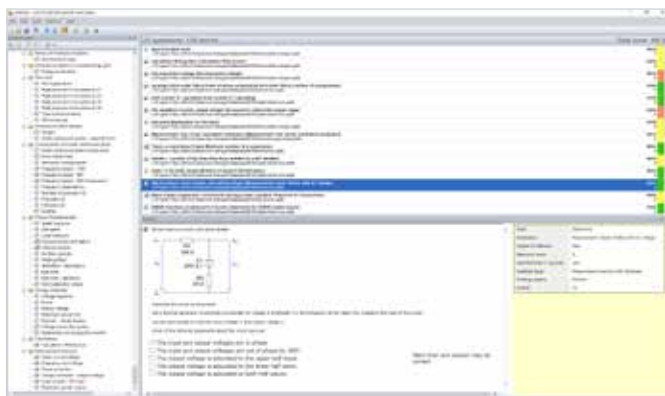

LabSoft Editor

Многочисленные ассистенты в LabSoft Editor помогают при составлении новых курсов и постепенно навигируют пользователя, открывая необходимые задачи.

LabSoft Questioner

Для составления вопросов, задач по измерениям и контрольных заданий в LabSoft Questioner имеются многие типы вопросов. Задачи и вопросы могут быть включены в курсы и контрольные работы.

LabSoft Manager

Многочисленные ассистенты в программе LabSoft Editor помогают при составлении новых курсов и постепенно навигируют пользователя, открывая необходимые задачи.

LabSoft Reporter

Данные об успехах учебы и результаты контрольных работ выдает LabSoft Reporter. LabSoft Reporter обеспечивает контроль путем оценки индивидуальных и групповых результатов работ.

LabSoft TestCreator

составляет контрольные работы, которые позволяют одновременно проверять знания и способность к самостоятельности. Фильтрующие функции помогают при ручном или автоматическом выборе экзаменационных вопросов.