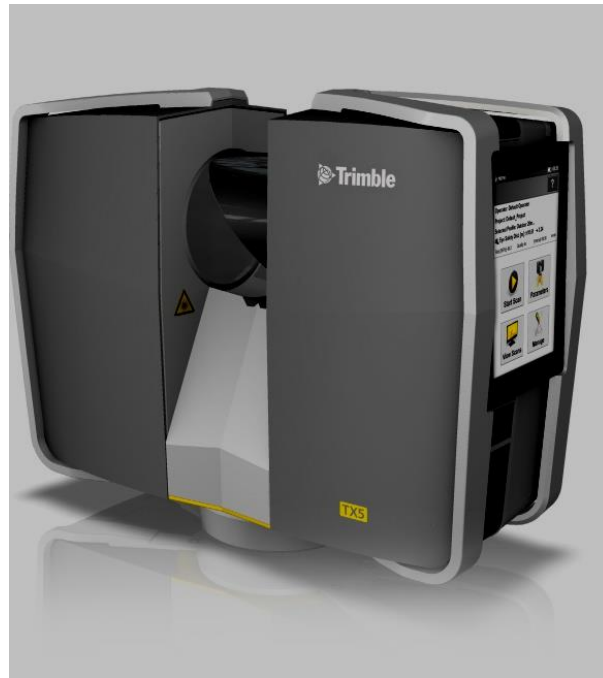

2.

Trimble TX5 3D lazerli skaner

Trimble TX5 3D lazerli skaner