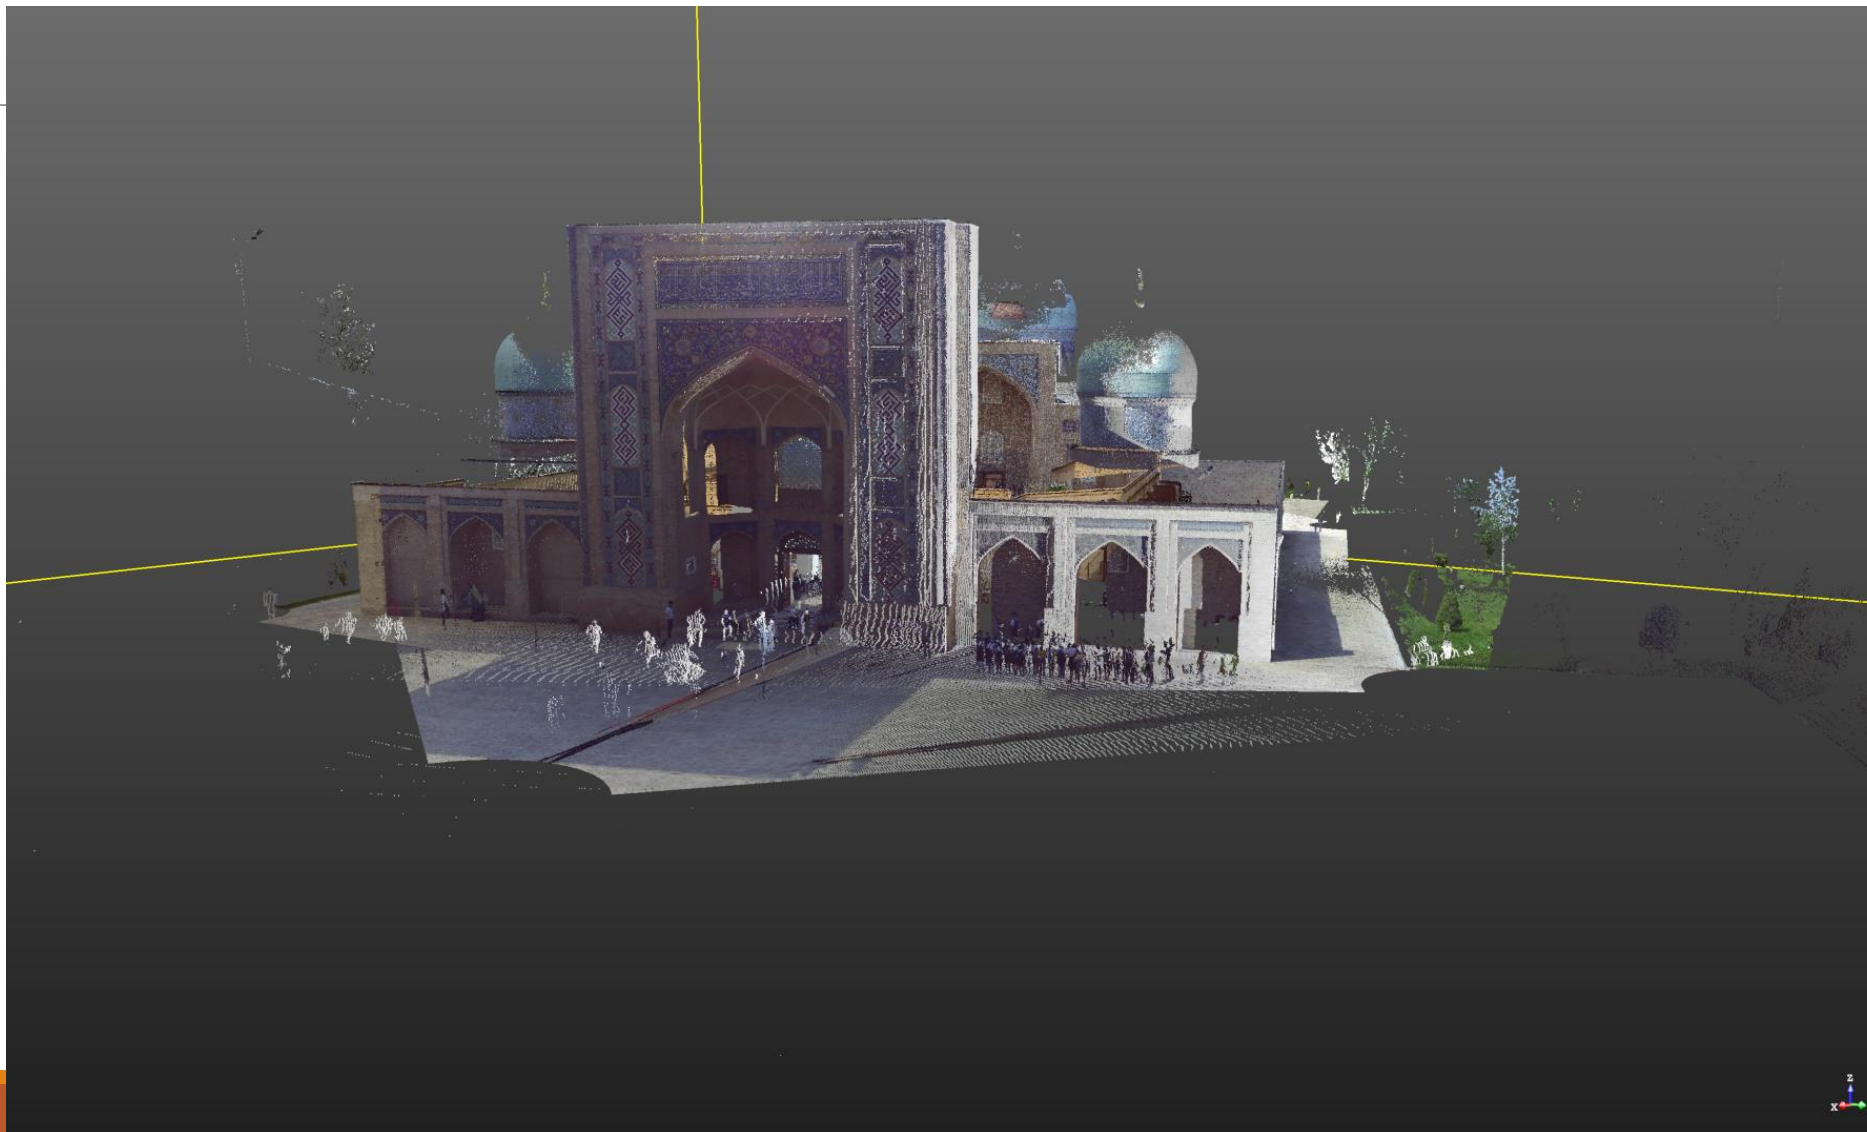

3.

Barakxon madrasasi