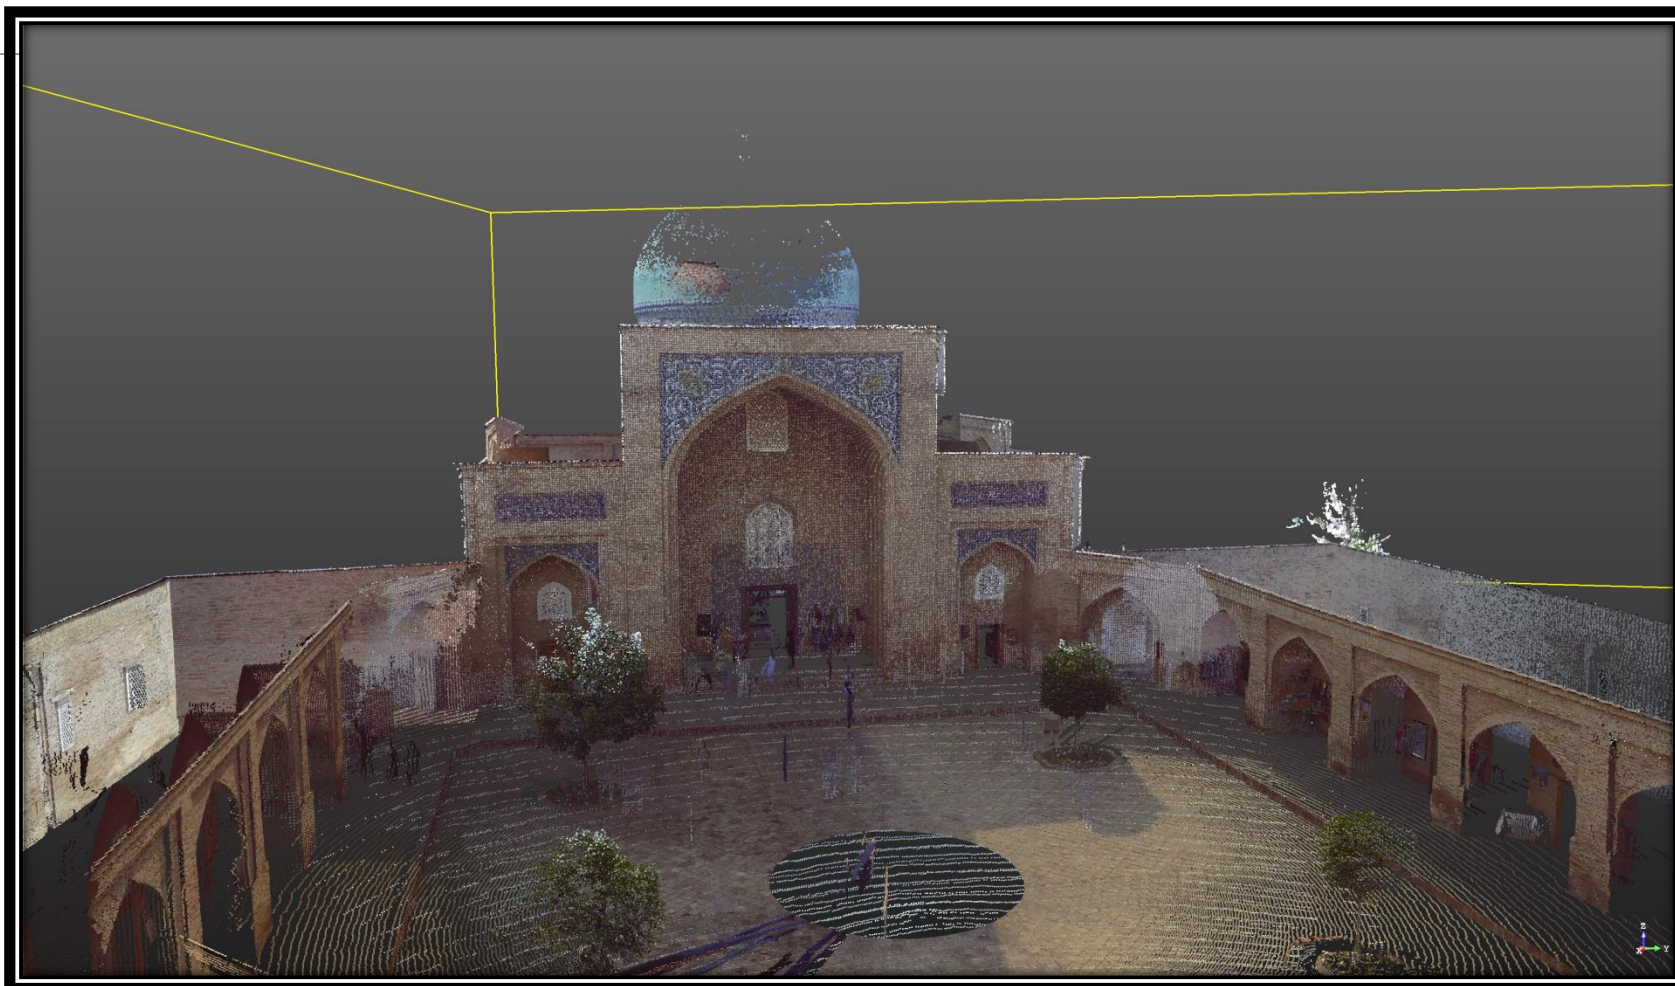

Баракхон мадрасаси