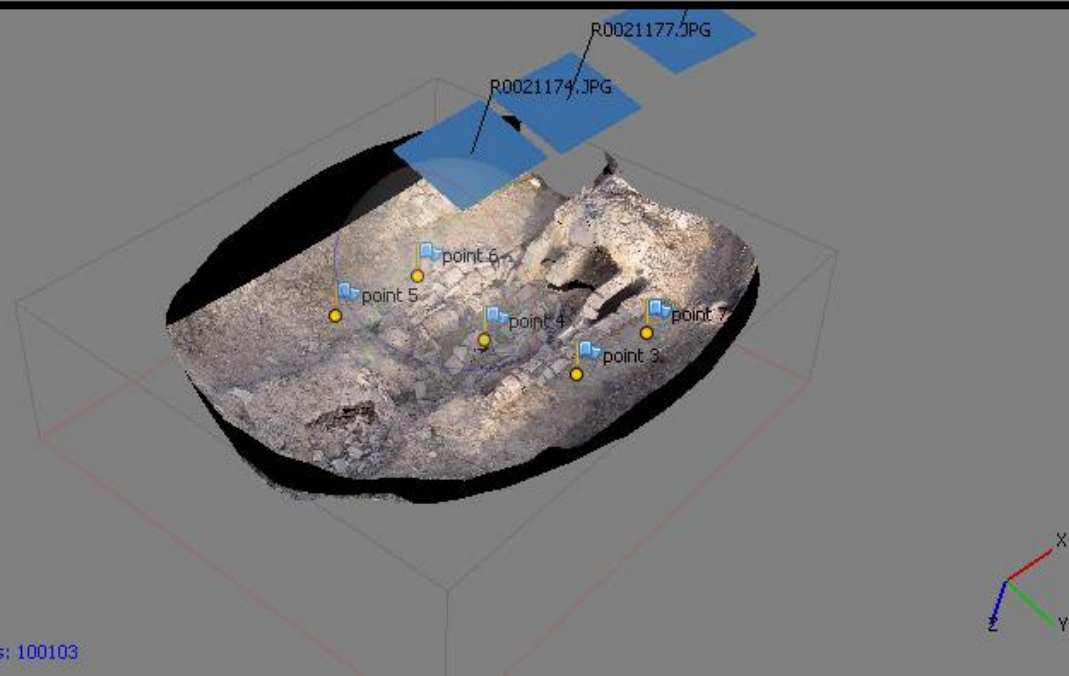

Agisoft photo scane dasturi ishga tushurilgach. Dobavit fotografiya buyrug`i bosiladi. Natijada hosil bo`lgan darchadan kerakli rastrlar belgilanadi va rastrlar yuklab olinadi.

3D modelini yaratish jarayoni

3D modelini yaratish jarayoni

1

points: 7720

3

Faces: 199999 vertices: 100103

2

Faces: 199999 vertices: 100103

4

Faces: 199999 vertices: 100103

Shuningdek,
dasturiy
ta'minotning
boshqa
formatlariga
(ArcGIS, Sketch
Up ...)

Suratga olish talabi

Suratga olish talabi

Umumiy ishlash asoslari

1. PhotoScan-ga rasmlar yuklash
2. Yuklangan tasvirlarni tekshirish, keraksiz rasmlarni olib tashlash
3. Rasmlarni taxrirlamoq
4. 3D modelini yaratish
5. 3D modelni tahrirlash
6. Natijalarni eksport qilish