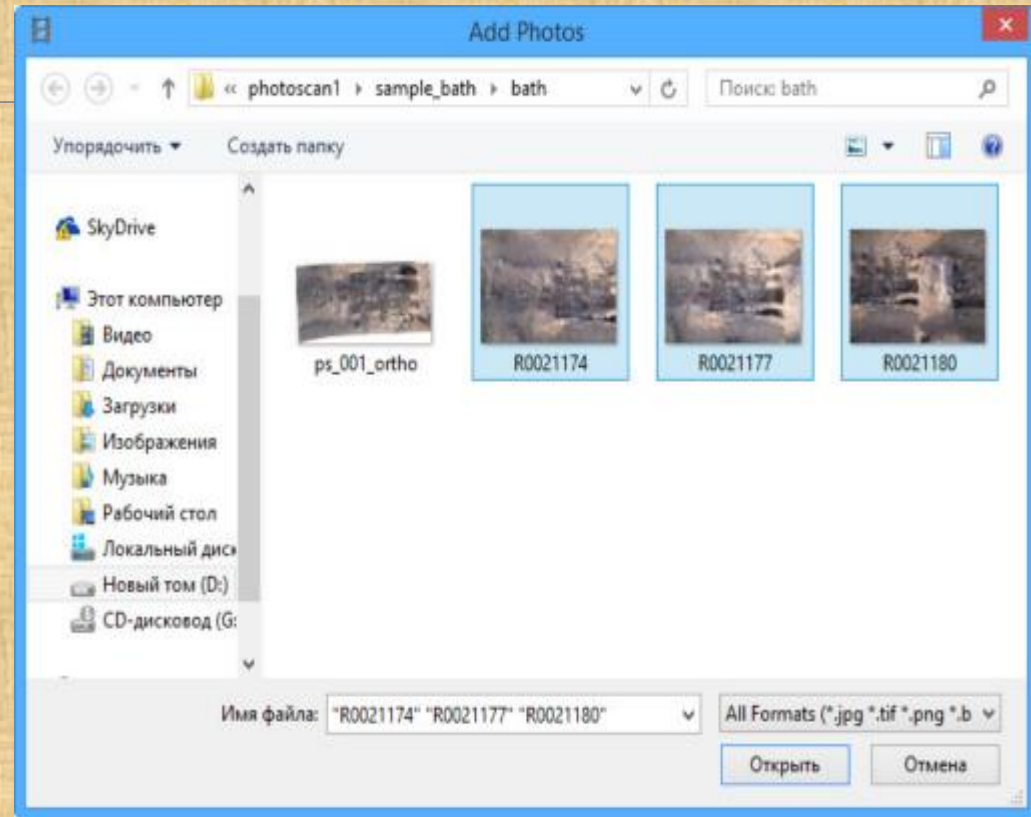

Agisoft photo scane dasturi ishga tushurilgach. Dobavit fotografiya buyrug`i bosiladi. Natijada hosil bo`lgan darchadan kerakli rastrlar belgilanadi va rastrlar yuklab olinadi.

3D modelini yaratish jarayoni