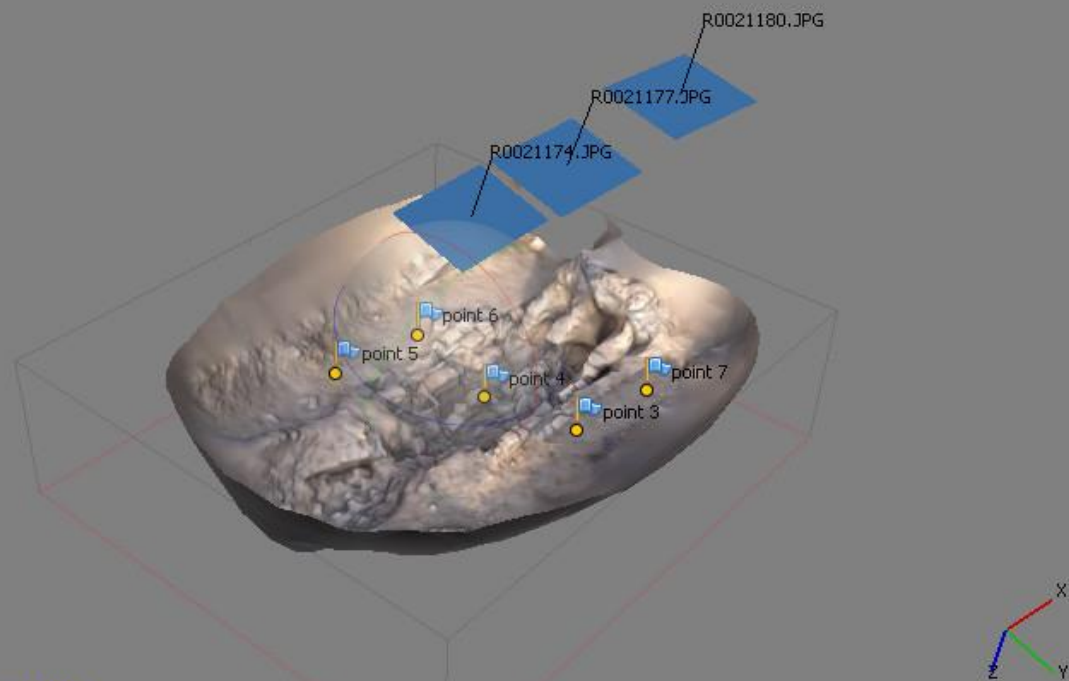

Agisoft photo scane dasturi ishga tushurilgach. Dobavit fotografiya buyrug`i bosiladi. Natijada hosil bo`lgan darchadan kerakli rastrlar belgilanadi va rastrlar yuklab olinadi.

3D modelini yaratish jarayoni

3D modelini yaratish jarayoni

1

points: 7720

3

Faces: 199999 vertices: 100103

2

Faces: 199999 vertices: 100103

4

Faces: 199999 vertices: 100103

Shuningdek,
dasturiy
ta'minotning
boshqa
formatlariga
(ArcGIS, Sketch
Up ...)

Suratga olish talabi

Suratga olish talabi

Umumiy ishlash asoslari

1. PhotoScan-ga rasmlar yuklash
2. Yuklangan tasvirlarni tekshirish, keraksiz rasmlarni olib tashlash
3. Rasmlarni taxrirlamoq
4. 3D modelini yaratish
5. 3D modelni tahrirlash
6. Natijalarni eksport qilish